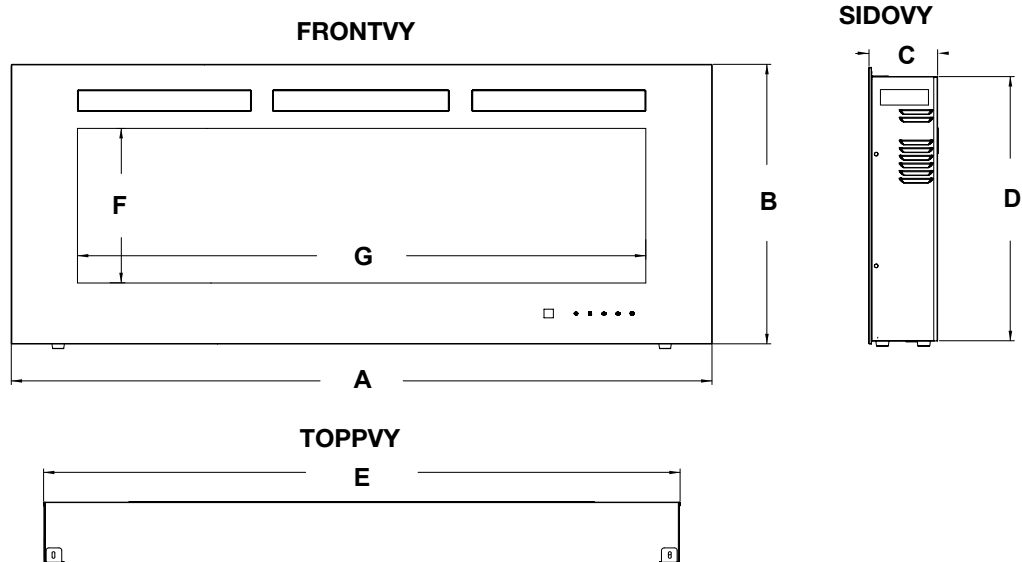

## ALLURE™

FYRA OLIKA BREDDER: 81, 127, 183 & 254 CM

Det är lätt att lämna ett avtryck med en Allure™ elbrasa. Den gnistrar med en kristallbädd och har tre olika färger på flammorna, orange, blått eller i flerfärgs, som kan justeras i olika höjder. Styr utseendet samt temperatur och fläkt (3 olika lägen) med den medföljande fjärrkontrollen. Alla Allure™ elbrasor kopplas enkelt in och kan antingen placeras utanpå väggen eller fällas in.

81 cm	5.990 kr
127 cm	7.990 kr
183 cm	11.990 kr
254 cm	16.990 kr

[napoleongrillar.se](http://napoleongrillar.se)

Dimensioner							
ART.NR.	A	B	C	D	E	F	G
<b>NEFL32FH-EU (81 CM)</b>	813 mm	550 mm	127 mm	520 mm	694 mm	304 mm	567 mm
<b>NEFL50FH-EU (127 CM)</b>	1270 mm	550 mm	127 mm	520 mm	1154 mm	304 mm	1024 mm
<b>NEFL72FH-EU (183 CM)</b>	1830 mm	550 mm	127 mm	520 mm	1711 mm	304 mm	1583 mm
<b>NEFL100FH-EU (254 CM)</b>	2540 mm	550 mm	127 mm	520 mm	2422 mm	304 mm	2300 mm