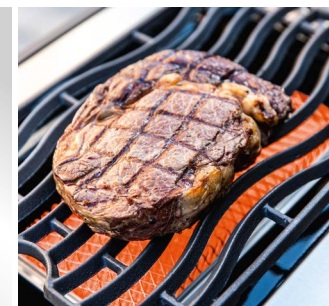

Det verkliga värdet av Prestige®-serien ligger i funktioner som: SIZZLE ZONE™ infraröd sidobrännare och infraröd bakre brännare för bl.a. tillval som rotisserie. Med fyra eller fem huvudbrännare, kombinerat med rostfria grillgaller, erbjuds maximal flexibilitet och effektivitet för all slags grillning och BBQ. Nytt för denna modell är SAFETY GLOW™ vred med LED-belysning som gör det möjligt för användare att veta vilka brännare som är på då de lyser rött när gasen är på.

Prestige® 500

Prestige® 665

FUNKTIONER

Infraröd bakre brännare för rotisserie

SIZZLE ZONE™
infraröd
sidobrännare

SAFETY GLOW™
vred med LED-belysning

Fällbara sidohyllor

Prestige® P500