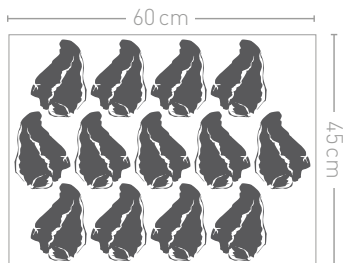

Mått: 130 x 64 x 121 cm Vikt: 60 kg
Brännare: 3 st.

Rogue® 525

- 1 **WAVE™** grillgaller av porslins-
emaljerat gjutjärn
- 2 **ACCU-PROBE™**
termometer
- 3 Fyra brännare av rostfritt stål
(4,15 kW per brännare)
- 4 Stabil grillbalja av gjuten
aluminium
- 5 Fällbara sidohyllor med
redskapskrokar
- 6 Rostfria dropplåtar i
dubbla nivåer
- 7 **JETFIRE™** tändning
- 8 Dropptråg som töms framifrån

Mått: 144 x 64 x 121 cm Vikt: 76 kg
Brännare: 4 st.

Rogue® XT-modellerna är lika välutrustade som alla andra Rogue®-modeller, men har den nästan legendariska Napoleon® SIZZLE ZONE™ - den infraröda sidobrännaren, som perfekt grillar kött och grönsaker på upp till 800 °C.