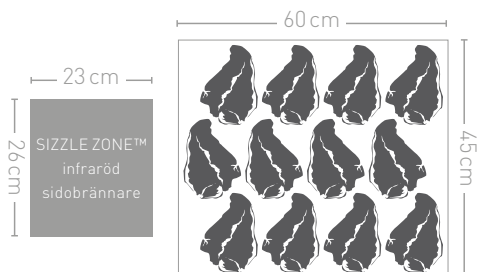

Mått: 144 x 64 x 121 cm Vikt: 76 kg
Brännare: 4 st.

Rogue® XT-modellerna är lika välutrustade som alla andra Rogue®-modeller, men har den nästan legendariska Napoleon® SIZZLE ZONE™ - den infraröda sidobrännaren, som perfekt grillar kött och grönsaker på upp till 800 °C.

Mått: 130 x 64 x 123 cm Vikt: 64 kg
Brännare: 4 st.

Rogue® 525 XT

- 1 SIZZLE ZONE™** infraröd sidobrännare
- 2 WAVE™** grillgaller av porslins-
emaljerat gjutjärn
- 3 ACCU-PROBE™** termometer
- 4** Fyra brännare av rostfritt stål
(4,15 kW per brännare)
- 5** Stabil grillbalja av gjuten
aluminium
- 6** Fällbara sidohyllor med
redskapskrokar
- 7** Rostfria dropplåtar i
dubbla nivåer
- 8 JETFIRE™** tändning
- 9** Extra högt lock

Mått: 144 x 64 x 123 cm Vikt: 76 kg
Brännare: 5 st.

Specialutgåvan av Rogue®-serien, betecknad SE, toppar till och med de SIZZLE ZONE™ utrustade XT-modellerna. De tre SE-modellerna har inte bara den större infraröda sidobrännaren SIZZLE ZONE™, utan också en infraröd bakre brännare.