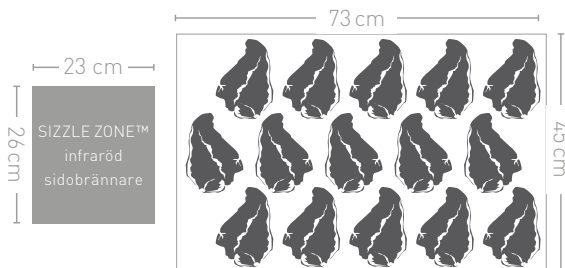

Mått: 144 x 64 x 121 cm Vikt: 76 kg
Brännare: 4 st.

Rogue® XT-modellerna är lika välutrustade som alla andra Rogue®-modeller, men har den nästan legendariska Napoleon® SIZZLE ZONE™ - den infraröda sidobrännaren, som perfekt grillar kött och grönsaker på upp till 800 °C.

Mått: 130 x 64 x 123 cm Vikt: 64 kg
Brännare: 4 st.

Rogue® 525 XT

- 1 SIZZLE ZONE™** infraröd sidobrännare
- 2 WAVE™** grillgaller av porslins-
emaljerat gjutjärn
- 3 ACCU-PROBE™** termometer
- 4** Fyra brännare av rostfritt stål
(4,15 kW per brännare)
- 5** Stabil grillbalja av gjuten
aluminium
- 6** Fällbara sidohyllor med
redskapskrokar
- 7** Rostfria dropplåtar i
dubbla nivåer
- 8 JETFIRE™** tändning
- 9** Extra högt lock

Mått: 144 x 64 x 123 cm Vikt: 76 kg
Brännare: 5 st.

Specialutgåvan av Rogue®-serien, betecknad SE, toppar till och med de SIZZLE ZONE™ utrustade XT-modellerna. De tre SE-modellerna har inte bara den större infraröda sidobrännaren SIZZLE ZONE™, utan också en infraröd bakre brännare.