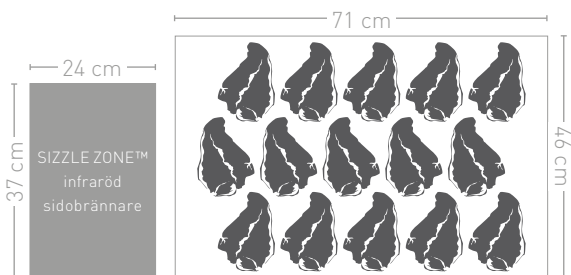

Prestige® P500

- 1 **SIZZLE ZONE™**
  infraröd sidobrännare
- 2 Fyra kraftiga brännare av rostfritt stål (4 kW per brännare)
- 3 Utrymmesbesparande **LIFT EASY™** lock med **ACCU-PROBE™** termometer
- 4 **WAVE™** grillgaller av rostfritt stål
- 5 Rostfria sidohyllor med integrerad kryddhylla och verktygskrokar. Höger sidohylla är fällbar för utrymmesbesparing
- 6 Rostfri kontrollpanel med **JETFIRE™** tändning
- 7 Stort droppplåt som töms framifrån
- 8 **EASY ROLL™** låsbara hjul
- 9 **SAFETY GLOW™** bakgrundsbelysta vred för grillning kvällstid
- 10 Finns både för gasol och naturgas

Mått: 163 x 67 x 127 cm Vikt: 94 kg
Brännare: 6 st.