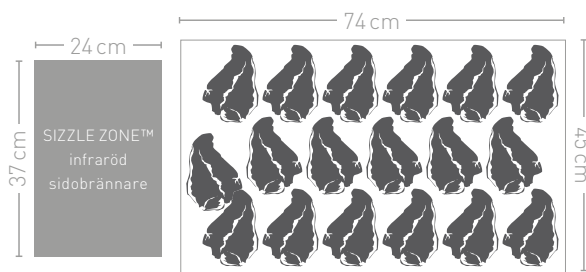

Mått: 144 x 64 x 123 cm Vikt: 76 kg
Brännare: 5 st.

Specialutgåvan av Rogue®-serien, betecknad SE, toppar till och med de SIZZLE ZONE™ utrustade XT-modellerna. De tre SE-modellerna har inte bara den större infraröda sidobrännaren SIZZLE ZONE™, utan också en infraröd bakre brännare.

Mått: 140 x 64 x 123 cm Vikt: 67 kg
Brännare: 5 st.

Rogue® 525 SE

- 1 Stor **SIZZLE ZONE™** infraröd sidbrännare
- 2 **WAVE™** grillgaller av rostfritt stål
- 3 **ACCU-PROBE™** termometer
- 4 Fyra brännare av rostfritt stål (4,15 kW per brännare)
- 5 Infraröd bakre brännare för rotisseri
- 6 Stabil grillbalja av gjuten aluminium
- 7 Kryddkorg för extra förvaringsmöjligheter
- 8 Rostfria dropplåtar i dubbla nivåer
- 9 **JETFIRE™** tändning
- 10 Extra högt lock
- 11 Bakgrundsbelysta vred
- 12 Stora sidohyllor (en fast och en fällbar)