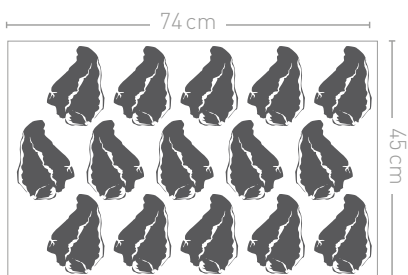

Mått: 130 x 64 x 121 cm Vikt: 60 kg
Brännare: 3 st.

Rogue® 525

- 1 **WAVE™** grillgaller av porslins-
emaljerat gjutjärn
- 2 **ACCU-PROBE™**
termometer
- 3 Fyra brännare av rostfritt stål
(4,15 kW per brännare)
- 4 Stabil grillbalja av gjuten
aluminium
- 5 Fällbara sidohyllor med
redskapskrokar
- 6 Rostfria dropplåtar i
dubbla nivåer
- 7 **JETFIRE™** tändning
- 8 Dropptråg som töms framifrån

Mått: 144 x 64 x 121 cm Vikt: 76 kg
Brännare: 4 st.

Rogue® XT-modellerna är lika välutrustade som alla andra Rogue®-modeller, men har den nästan legendariska Napoleon® SIZZLE ZONE™ - den infraröda sidobrännaren, som perfekt grillar kött och grönsaker på upp till 800 °C.