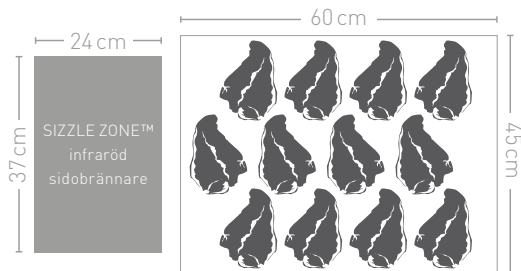

Mått: 144 x 64 x 123 cm Vikt: 76 kg
Brännare: 5 st.

Specialutgåvan av Rogue®-serien, betecknad SE, toppar till och med de SIZZLE ZONE™ utrustade XT-modellerna. De tre SE-modellerna har inte bara den större infraröda sidobrännaren SIZZLE ZONE™, utan också en infraröd bakre brännare.

Mått: 140 x 64 x 123 cm Vikt: 67 kg
Brännare: 5 st.

Rogue® 525 SE

- 1 Stor **SIZZLE ZONE™** infraröd sidbrännare
- 2 **WAVE™** grillgaller av rostfritt stål
- 3 **ACCU-PROBE™** termometer
- 4 Fyra brännare av rostfritt stål (4,15 kW per brännare)
- 5 Infraröd bakre brännare för rotisseri
- 6 Stabil grillbalja av gjuten aluminium
- 7 Kryddkorg för extra förvaringsmöjligheter
- 8 Rostfria dropplåtar i dubbla nivåer
- 9 **JETFIRE™** tändning
- 10 Extra högt lock
- 11 Bakgrundsbelysta vred
- 12 Stora sidohyllor (en fast och en fällbar)