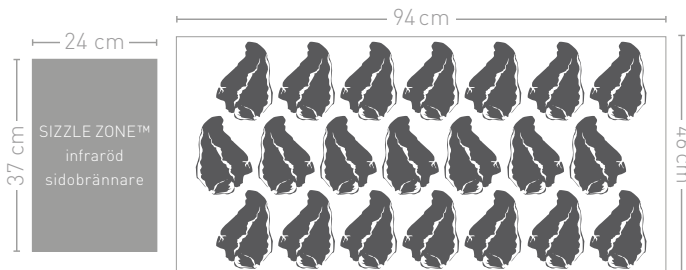

Mått: 163 x 67 x 127 cm Vikt: 94 kg
Brännare: 6 st.

 Proudly Made in Canada

Prestige® P665

- 1 **SIZZLE ZONE™**
infraröd sidbrännare
- 2 Fem kraftiga brännare av rostfritt stål (4 kW per brännare)
- 3 Utrymmesbesparande **LIFT EASY™** lock med **ACCU-PROBE™** termometer
- 4 **WAVE™** grillgaller av rostfritt stål
- 5 Rostfria sidohyllor med integrerad kryddhylla och verktygskrokar. Höger sidohylla är fällbar för utrymmesbesparing
- 6 Rostfri kontrollpanel med **JETFIRE™** tändning
- 7 Stort droppplåt som töms framifrån
- 8 **EASY ROLL™** låsbara hjul
- 9 **SAFETY GLOW™** bakgrundsbelysta vred för grillning kvällstid