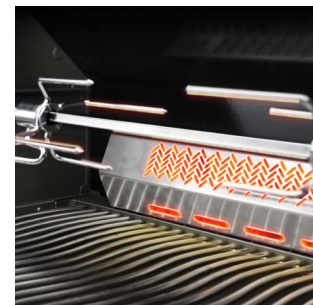

Det verkliga värdet av Prestige®-serien ligger i funktioner som: SIZZLE ZONE™ infraröd sidobrännare och infraröd bakre brännare för bl.a. tillval som rotisserie. Med fyra eller fem huvudbrännare, kombinerat med rostfria grillgaller, erbjuds maximal flexibilitet och effektivitet för all slags grillning och BBQ. Nytt för denna modell är SAFETY GLOW™ vred med LED-belysning som gör det möjligt för användare att veta vilka brännare som är på då de lyser rött när gasen är på.

Prestige® 500

Prestige® 665

FUNKTIONER

Infraröd bakre brännare för rotisserie

SIZZLE ZONE™
infraröd
sidobrännare

SAFETY GLOW™
vred med LED-belysning

Fällbara sidohyllor

Prestige® P500